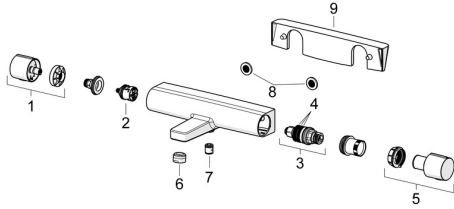

## Reserveonderdelen

### SP65132201

	Naam	Code
01	Debiethendel Chroom	1006775V
02	Omsteller	59914183
03	Thermostaat/binnenwerk, 3,4	59914114
04	O-ring	59914113
05	Temperatuur hendel Chroom	1006752V
06	Mousseur, M24x1 A, low pressure Chroom	59902692
07	Terugslagklep, DN15	59914250
08	Filter dichting, G3/4	59911076
09	Schap Chroom	1012484V