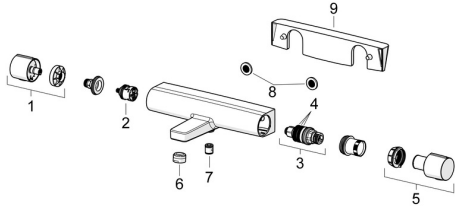

EAN: 4057304017933
static.hansa.com/65132201

Parti di ricambio

SP65132201

	Nome	Codice
01	Manopola di apertura Cromo	1006775V
02	Deviatore	59914183
03	Cartuccia termostatica, 3,4	59914114
04	O-ring	59914113
05	Maniglia per regolazione della temperatura Cromo	1006752V
06	Aeratore, M24x1 A, low pressure Cromo	59902692
07	Valvola antiriflusso, DN15	59914250
08	Guarnizione di filtro, G3/4	59911076
09	Mensola Cromo	1012484V