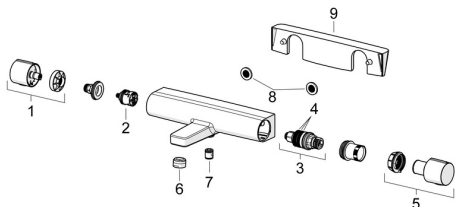

EAN: 4057304017933
static.hansa.com/65132201

Pièces de rechange

SP65132201

	Nom	Code
01	Croisillon d'ouverture Chrome	1006775V
02	Inverseur	59914183
03	Cartouche thermostatique, 3.4	59914114
04	Joint torique	59914113
05	Croisillon réglage de température Chrome	1006752V
06	Aérateur, M24x1 A, low pressure Chrome	59902692
07	Clapet anti-retour, DN15	59914250
08	Joint filtre, G3/4	59911076
09	Étagère Chrome	1012484V