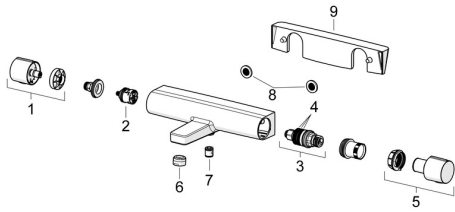

EAN: 4057304017933
static.hansa.com/65132201

Ersatzteile

SP65132201

	Name	Art.-Nr.
01	Mengen-Einstell-Griff Chrom	1006775V
02	Umstellung	59914183
03	Thermostatkartusche, 3.4	59914114
04	O-Ringsatz	59914113
05	Temperatur-Wählgriff Chrom	1006752V
06	Luftsprudler, M24x1 A, low pressure Chrom	59902692
07	RV-Patrone, DN15	59914250
08	Schmutzfilter, G3/4	59911076
09	Fach Chrom	1012484V