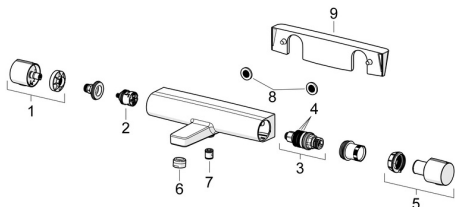

### SP65132201

	Název	Kód
01	Rukojeť regulátoru průtoku Chrom	1006775V
02	Přepínač	59914183
03	Termoelement/Kartuše, 3,4	59914114
04	O-kroužek	59914113
05	Ovladač regulátoru teploty Chrom	1006752V
06	Aerator, M24x1 A, low pressure Chrom	59902692
07	Zpětný ventil, DN15	59914250
08	Těsnění s filtrem, G3/4	59911076
09	Police Chrom	1012484V