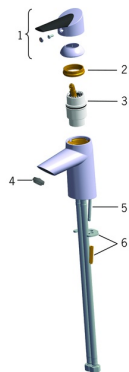

EAN: 4015474273436
static.hansa.com/65092203

Náhradné diely

SP65092203

	Názov	Kód
01	Ovládacia rukoväť Ukončené	59914170
02	Prítláčná matica, M42x1,5, SW 38	59914128
03	Kartuš, 4,0 Classic	59914129
04	Aerator, M24x1 STD HC A	59914130
05	Upevňovacia skrutka, M6x55 Ukončené	59914131
06	Upevňovacia podložka s maticami	59914132
N.I.	Bidetta - ručná sprcha Chróm	59914162
N.I.	Držiak sprchy Chróm	04430100