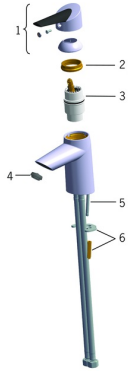

EAN: 4015474273436
static.hansa.com/65092203

Reserveonderdelen

SP65092203

	Naam	Code
01	Hendel Stopgezet	59914170
02	Schroefring, M42x1,5, SW 38	59914128
03	Binnenwerk, 4,0 Classic	59914129
04	Mousseur, M24x1 STD HC A	59914130
05	Bevestigingsschroeven, M6x55 Stopgezet	59914131
06	Bevestigingsplaat met bouten	59914132
N.I.	Bidetta handdouche Chromo	59914162
N.I.	Douchehouder Chromo	04430100