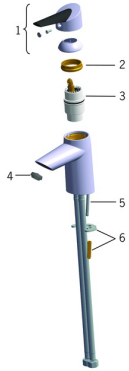

EAN: 4015474273436
static.hansa.com/65092203

Parti di ricambio

SP65092203

	Nome	Codice
01	Leva Fuori produzione	59914170
02	Dado di fissaggio, M42x1.5, SW 38	59914128
03	Cartuccia, 4.0 Classic	59914129
04	Aeratore, M24x1 STD HC A	59914130
05	Viti di fissaggio, M6x55 Fuori produzione	59914131
06	Set di fissaggio	59914132
N.I.	Docchetta per Bidetta Cromo	59914162
N.I.	Supporto Docchetta Cromo	04430100