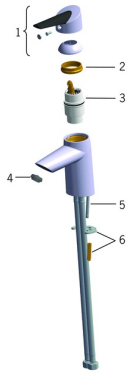

EAN: 4015474273436
static.hansa.com/65092203

Ersatzteile

SP65092203

	Name	Art.-Nr.
01	Hebel Ausgelaufen	59914170
02	Spann-Mutter, M42x1.5, SW 38	59914128
03	Kartusche, 4.0 Classic	59914129
04	Luftsprudler, M24x1 STD HC A	59914130
05	Befestigungsschraube, M6x55 Ausgelaufen	59914131
06	Befestigungssatz	59914132
N.I.	Handbrause Bidetta Chrom	59914162
N.I.	Wandhalter Chrom	04430100