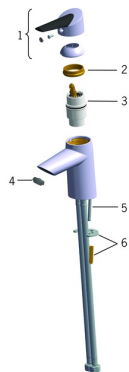

EAN: 4015474273436
static.hansa.com/65092203

Náhradní díly

SP65092203

	Název	Kód
01	Páka Ukončeno	59914170
02	Upevňovací matice, M4x1,5, SW 38	59914128
03	Kartuše, 4.0 Classic	59914129
04	Aerator, M24x1 STD HC A	59914130
05	Upevňovací šroub, M6x55 Ukončeno	59914131
06	Upevňovací desky	59914132
N.I.	Bidetta-ruční sprcha Chrom	59914162
N.I.	Držák sprchy Chrom	04430100