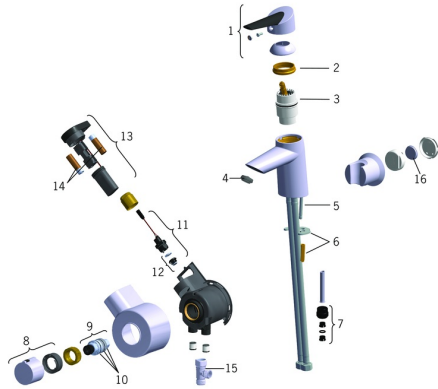

## Reserveonderdelen

### SP65073203

	Naam	Code
01	Hendel <b>Stopgezet</b>	59914170
02	Schroefring, M42x1,5, SW 38	59914128
03	Binnenwerk, 4,0 Classic	59914129
04	Mousseur, M24x1 STD HC A	59914130
05	Bevestigingsschroeven, M6x55 <b>Stopgezet</b>	59914131
06	Bevestigingsplaat met bouten	59914132
07	Nippel <b>Stopgezet</b>	59914133
08	Temperatuur hendel <b>Stopgezet</b>	59914134
09	Thermostaat/binnenwerk, 3,4	59914114
10	O-ring	59914113
11	Ventiel, 3 V	59914125
12	Membraam voor ventiel	1006500V
12	Membraan <b>Stopgezet</b>	59914126
13	Controle eenheid, 3 V <b>Stopgezet</b>	59914135
14	Batterij, 1,5 V AA Lithium	59914136
15	Ejector <b>Stopgezet</b>	59914251
16	Batterij, CR2450 3 V Lithium	59914137
N.I.	Smart Bidetta handdouche Chromo	59914349