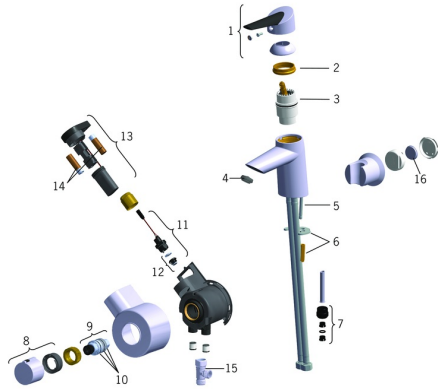

## Pièces de rechange

### SP65073203

	Nom	Code
01	Levier <b>Arrêté</b>	59914170
02	Écrou de maintien, M42x1.5, SW 38	59914128
03	Cartouche, 4.0 Classic	59914129
04	Aérateur, M24x1 STD HC A	59914130
05	Vis, M6x55 <b>Arrêté</b>	59914131
06	Sets de fixations	59914132
07	Nipple <b>Arrêté</b>	59914133
08	Croisillon réglage de température <b>Arrêté</b>	59914134
09	Cartouche thermostatique, 3.4	59914114
10	Joint torique	59914113
11	Electrovanne, 3 V	59914125
12	Membrane pour électro-vanne	1006500V
12	Membrane <b>Arrêté</b>	59914126
13	Unité de contrôle, 3 V <b>Arrêté</b>	59914135
14	Piles, 1.5 V AA Lithium	59914136
15	Ejector <b>Arrêté</b>	59914251
16	Piles, CR2450 3 V Lithium	59914137
N.I.	Smart Bidetta douchette Chrome	59914349