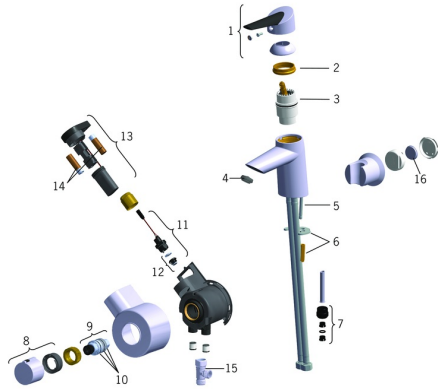

## Ersatzteile

### SP65073203

	Name	Art.-Nr.
01	Hebel <b>Ausgelaufen</b>	59914170
02	Spann-Mutter, M42x1,5, SW 38	59914128
03	Kartusche, 4.0 Classic	59914129
04	Luftsprudler, M24x1 STD HC A	59914130
05	Befestigungsschraube, M6x55 <b>Ausgelaufen</b>	59914131
06	Befestigungssatz	59914132
07	Anschlussnippel <b>Ausgelaufen</b>	59914133
08	Temperatur-Wählgriff <b>Ausgelaufen</b>	59914134
09	Thermostatkartusche, 3,4	59914114
10	O-Ringsatz	59914113
11	Magnetventil komplett, 3 V	59914125
12	Membrane für Magnetventil	1006500V
12	Membrane <b>Ausgelaufen</b>	59914126
13	Kontrolleinheit, 3 V <b>Ausgelaufen</b>	59914135
14	Batterie, 1,5 V AA Lithium	59914136
15	Auswerfer <b>Ausgelaufen</b>	59914251
16	Batterie, CR2450 3 V Lithium	59914137
N.I.	Smart Bidetta Handbrause Chrom	59914349