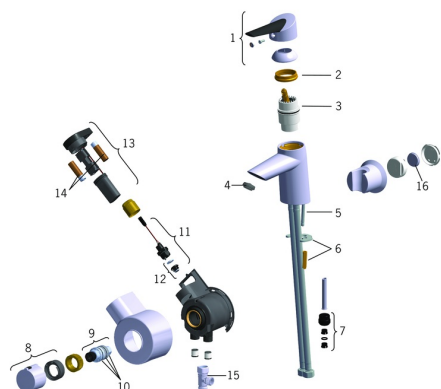

EAN: 4015474277618
static.hansa.com/65073203

Náhradní díly

SP65073203

| | Název | Kód |
|------|--|----------|
| 01 | Páka Ukončeno | 59914170 |
| 02 | Upevňovací matice, M4x1,5, SW 38 | 59914128 |
| 03 | Kartuše, 4.0 Classic | 59914129 |
| 04 | Aerator, M24x1 STD HC A | 59914130 |
| 05 | Upevňovací šroub, M6x55 Ukončeno | 59914131 |
| 06 | Upevňovací desky | 59914132 |
| 07 | Šroubení Ukončeno | 59914133 |
| 08 | Ovladač regulátoru teploty Ukončeno | 59914134 |
| 09 | Termoelement/Kartuše, 3,4 | 59914114 |
| 10 | O-kroužek | 59914113 |
| 11 | Elektromagnetický ventil, 3 V | 59914125 |
| 12 | Membrána elektromagnetického ventilu | 1006500V |
| 12 | Membrána Ukončeno | 59914126 |
| 13 | Řídící jednotka, 3 V Ukončeno | 59914135 |
| 14 | Monočlánek, 1,5 V AA Lithium | 59914136 |
| 15 | Ejector Ukončeno | 59914251 |
| 16 | Monočlánek, CR2450 3 V Lithium | 59914137 |
| N.I. | Smart Bidetta ruční sprcha Chrom | 59914349 |