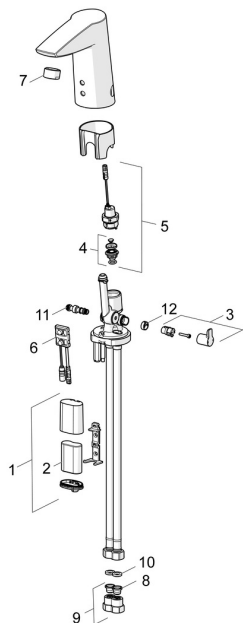

### SP64912210

	Názov	Kód
01	Skrinka s monočlánkom, 2CR5 6 V	59914088
02	Batéria, 2CR5 6 V	59911670
03	Rukoväť regulátora teploty Chróm	59914108
04	Membrána	1006500V
04	Upevňovací krúžok pre membránu <b>Ukončené</b>	59914090
05	Elektromagnetický ventil, 6 V	59914091
06	Senzor, 6 V <b>Ukončené</b>	59914093
06	Senzor, 6/9/12 V, Bluetooth	59914567
07	Aerator, M24x1, 6 l/min Chróm	59913727
08	Vstupný, čistiaci filter	59914085
09	Spätný ventil s filtrom Chróm	59914086
10	Tesnenie, 8x14.3x2	59914087
11	Regulátor teploty	59914089
12	Vymedzovacia vložka Chróm	59914109
N.I.	Flexibilná hadička, L=375, G3/8-M10x1 (2pcs)	59914095
N.I.	Obmedzovač	59914106