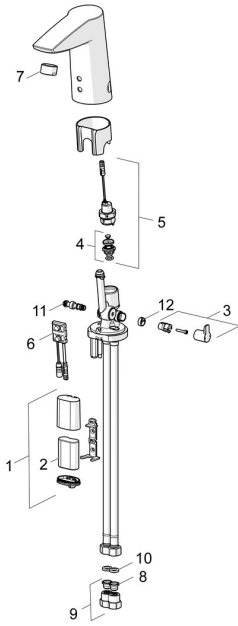

EAN: 4015474273382
static.hansa.com/64912210

Reserveonderdelen

SP64912210

	Naam	Code
01	Patareikarbik kompl., 2CR5 6 V	59914088
02	Batterij, 2CR5 6 V	59911670
03	Temperatuur hendel Chroom	59914108
04	Membraam voor ventiel	1006500V
04	Membraamhouder Stopgezet	59914090
05	Magneetventiel, 6 V	59914091
06	Fotocel, 6 V Stopgezet	59914093
06	Fotocel, 6/9/12 V, Bluetooth	59914567
07	Mousseur, M24x1, 6 l/min Chroom	59913727
08	Vuilfilters	59914085
09	Vuilfilters met terugslagklep Chroom	59914086
10	Dichting, 8x14.3x2	59914087
11	Temperatuur regeling	59914089
12	Binnendeel temperatuurhendel Chroom	59914109
N.I.	Flexibele aansluitingen, L=375, G3/8-M10x1 (2pcs)	59914095
N.I.	Temperatuurbegrenzer	59914106