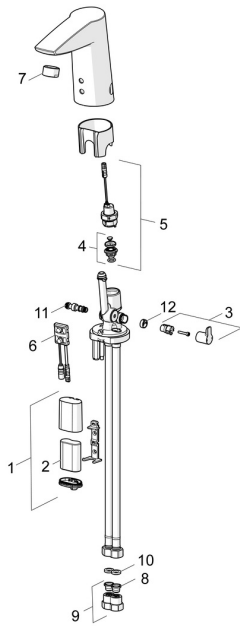

EAN: 4015474273382
static.hansa.com/64912210

Parti di ricambio

SP64912210

	Nome	Codice
01	Box per batteria completo, 2CR5 6 V	59914088
02	Batteria, 2CR5 6 V	59911670
03	Maniglia per regolazione della temperatura Cromo	59914108
04	Membrana per valvola magnetica	1006500V
04	Membrana con o-ring Fuori produzione	59914090
05	Valvola Magnetica, 6 V	59914091
06	Sensore, 6 V Fuori produzione	59914093
06	Sensore, 6/9/12 V, Bluetooth	59914567
07	Aereatore, M24x1, 6 l/min Cromo	59913727
08	Filtro per impurità	59914085
09	Valvola antiriflusso e filtro Cromo	59914086
10	Giunto, 8x14.3x2	59914087
11	Regolatore di temperatura	59914089
12	Spinotto Cromo	59914109
N.I.	Cannette flessibili, L=375, G3/8-M10x1 (2pcs)	59914095
N.I.	Pezzi di bloccaggio	59914106