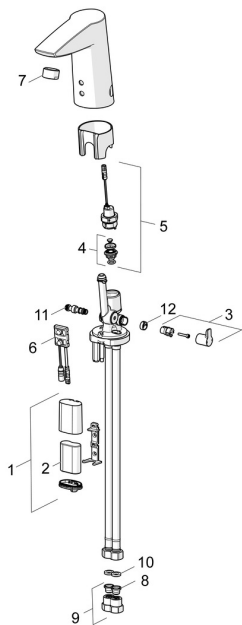

EAN: 4015474273382
static.hansa.com/64912210

Pièces de rechange

SP64912210

	Nom	Code
01	Boîtier à pile, complet, 2CR5 6 V	59914088
02	Piles, 2CR5 6 V	59911670
03	Croisillon réglage de température Chrome	59914108
04	Membrane pour électro-vanne	1006500V
04	Membrane Arrêté	59914090
05	Électrovanne, 6 V	59914091
06	Sensor, 6 V Arrêté	59914093
06	Sensor, 6/9/12 V, Bluetooth	59914567
07	Aérateur, M24x1, 6 l/min Chrome	59913727
08	Filtres	59914085
09	Clapet anti-retour + filtre Chrome	59914086
10	Joint, 8x14.3x2	59914087
11	Jeu de réglage de température	59914089
12	Butée de réglage Chrome	59914109
N.I.	Flexible d'alimentation, L=375, G3/8-M10x1 (2pcs)	59914095
N.I.	Limiteur	59914106