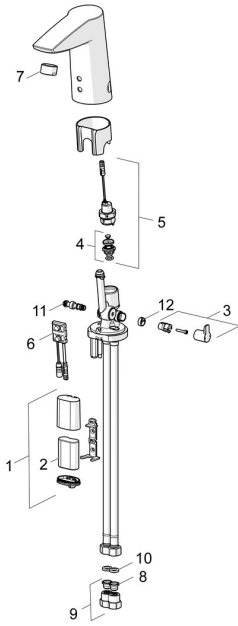

EAN: 4015474273382
static.hansa.com/64912210

Ersatzteile

SP64912210

	Name	Art.-Nr.
01	Batteriegehäuse inkl. Batterie, 2CR5 6 V	59914088
02	Batterie, 2CR5 6 V	59911670
03	Temperatur-Wählgriff Chrom	59914108
04	Membrane für Magnetventil	1006500V
04	Stützring Membrane Ausgelaufen	59914090
05	Magnetventil, 6 V	59914091
06	Sensor, 6 V Ausgelaufen	59914093
06	Sensor, 6/9/12 V, Bluetooth	59914567
07	Luftsprudler, M24x1, 6 l/min Chrom	59913727
08	Schmutzfangsiebe	59914085
09	Stopfen Rückschlagventil Chrom	59914086
10	Dichtung, 8x14.3x2	59914087
11	Temperatureinstellsatz	59914089
12	Abdeckstopfen Chrom	59914109
N.I.	Anschlußschlauch, L=375, G3/8-M10x1 (2pcs)	59914095
N.I.	Begrenzer	59914106