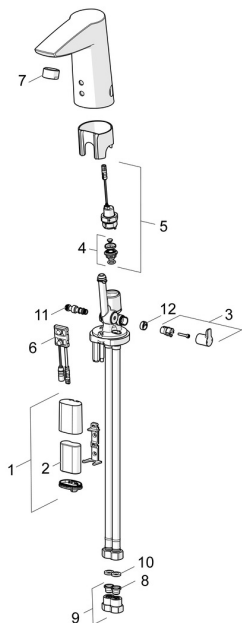

EAN: 4015474273382
static.hansa.com/64912210

Náhradní díly

SP64912210

	Název	Kód
01	Skříňka s monočlánkem, 2CR5 6 V	59914088
02	Monočlánek, 2CR5 6 V	59911670
03	Ovladač regulátoru teploty Chrom	59914108
04	Membrána elektromagnetického ventilu	1006500V
04	Upevňovací kroužek pro membránu Ukončeno	59914090
05	Elektromagnetický ventil, 6 V	59914091
06	Senzor, 6 V Ukončeno	59914093
06	Senzor, 6/9/12 V, Bluetooth	59914567
07	Aerator, M24x1, 6 l/min Chrom	59913727
08	Čistící filtr	59914085
09	Zpětný ventil s filtrem Chrom	59914086
10	Těsnění, 8x14.3x2	59914087
11	Regulátor teploty	59914089
12	Vymezovací vložka Chrom	59914109
N.I.	Flexibilní hadička, L=375, G3/8-M10x1 (2pcs)	59914095
N.I.	Omezovač	59914106