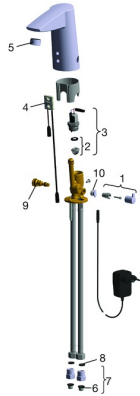

## Reserveonderdelen

### SP64912010

	Naam	Code
01	Temperatuur hendel Chroom	59914108
02	Membraam voor ventiel	1006500V
02	Membraamhouder <b>Stopgezet</b>	59914090
03	Magneetventiel, 6 V	59914091
04	Fotocel, 12 V <b>Stopgezet</b>	59914228
04	Fotocel, 12 V /72h <b>Stopgezet</b>	59914229
04	Fotocel, 6/9/12 V, Bluetooth	59914567
05	Mousseur, M24x1, 6 l/min Chroom	59913727
06	Vuilfilters	59914085
07	Vuilfilters met terugslagklep Chroom	59914086
08	Dichting, 8x14.3x2	59914087
09	Temperatuur regeling	59914089
10	Binnendeel temperatuurhendel Chroom	59914109
N.I.	Flexibele aansluitingen, L=375, G3/8-M10x1 (2pcs)	59914095
N.I.	Temperatuurbegrenzer	59914106
N.I.	Electrische doos, 230/12 V, 500 mA	64490100