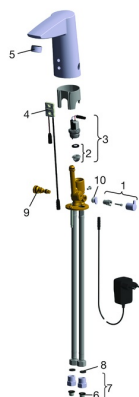

## Náhradní díly

### SP64912010

	Název	Kód
01	Ovladač regulátoru teploty Chrom	59914108
02	Membrána elektromagnetického ventilu	1006500V
02	Upevňovací kroužek pro membránu <b>Ukončeno</b>	59914090
03	Elektromagnetický ventil, 6 V	59914091
04	Senzor, 12 V <b>Ukončeno</b>	59914228
04	Senzor, 12 V /72h <b>Ukončeno</b>	59914229
04	Senzor, 6/9/12 V, Bluetooth	59914567
05	Aerator, M24x1, 6 l/min Chrom	59913727
06	Čistící filtr	59914085
07	Zpětný ventil s filtrem Chrom	59914086
08	Těsnění, 8x14.3x2	59914087
09	Regulátor teploty	59914089
10	Vymezovací vložka Chrom	59914109
N.I.	Flexibilní hadička, L=375, G3/8-M10x1 (2pcs)	59914095
N.I.	Omezovač	59914106
N.I.	Napájecí zdroj, 230/12 V, 500 mA	64490100