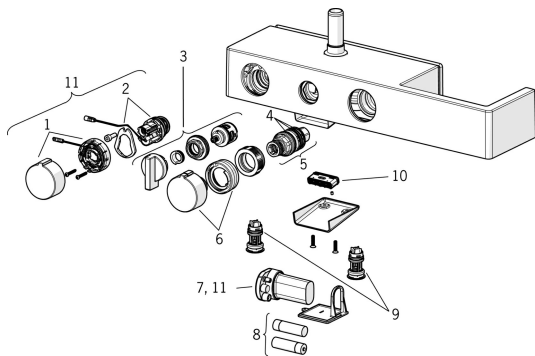

## SP6465020082

	Názov	Kód
1	EcoLed tlačný ovladač	59914398
2	Elektromagnetický ventil	59914366
3	Prepínač	59914119
4	O-kružok (komplet)	59914113
5	Termoelement/Kartuš, 3.4	59914114
6	Rukoväť regulátora teploty	59914120
7	Riadiaca jednotka, 3 V <b>Ukončené</b>	59914399
8	Batéria, 1.5 V AA Lithium	59914136
9	Spätný ventil s filtrom <b>Ukončené</b>	59914121
10	Aerator <b>Ukončené</b>	59914123
11	Update kit	59914400
N.I.	Jazdec/nosič sprchy	59914252
N.I.	Hlavová tanierová sprcha, d 238 mm Chróm	59914277