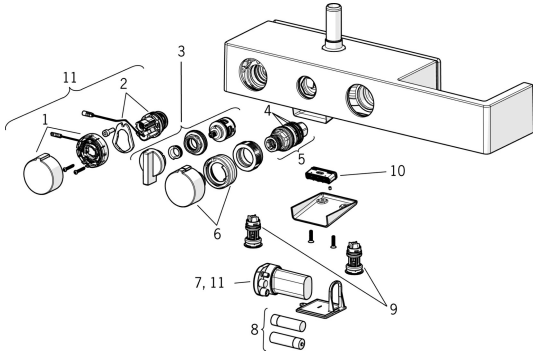

EAN: 4015474273412
static.hansa.com/6465020082

Reserveonderdelen

SP6465020082

	Naam	Code
1	Onderdeel EcoLED drukknop	59914398
2	Magneetventiel	59914366
3	Omsteller	59914119
4	O-ring	59914113
5	Thermostaat/binnenwerk, 3,4	59914114
6	Temperatuur hendel	59914120
7	Controle eenheid, 3 V Stopgezet	59914399
8	Batterij, 1,5 V AA Lithium	59914136
9	Vuilfilters met terugslagklep Stopgezet	59914121
10	Mousseur Stopgezet	59914123
11	Update kit	59914400
N.I.	Schuifstuk	59914252
N.I.	Regendouche, d 238 mm Chrom	59914277