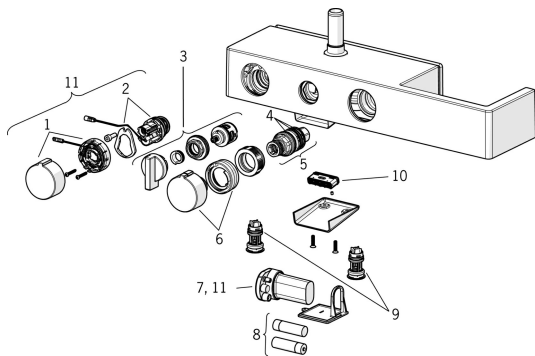

## Pièces de rechange

### SP6465020082

	Nom	Code
1	Bouton poussoir EcoLed	59914398
2	Électrovanne	59914366
3	Inverseur	59914119
4	Joint torique	59914113
5	Cartouche thermostatique, 3.4	59914114
6	Croisillon réglage de température	59914120
7	Unité de contrôle, 3 V <b>Arrêté</b>	59914399
8	Piles, 1.5 V AA Lithium	59914136
9	Clapet anti-retour + filtre <b>Arrêté</b>	59914121
10	Aérateur <b>Arrêté</b>	59914123
11	Update kit	59914400
N.I.	Curseur pour barre	59914252
N.I.	Rain shower, d 238 mm Chrome	59914277