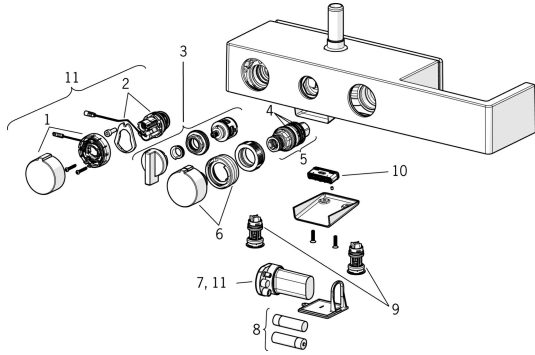

## Ersatzteile

### SP6465020082

	Name	Art.-Nr.
1	EcoLed-Griff	59914398
2	Magnetventil	59914366
3	Umsteller, automatisch	59914119
4	O-Ringsatz	59914113
5	Thermostatkartusche, 3,4	59914114
6	Temperatureinstellgriff	59914120
7	Kontrolleinheit, 3 V <span style="background-color: #cccccc;">Ausgelaufen</span>	59914399
8	Batterie, 1,5 V AA Lithium	59914136
9	Stopfen Rückschlagventil <span style="background-color: #cccccc;">Ausgelaufen</span>	59914121
10	Luftsprudler <span style="background-color: #cccccc;">Ausgelaufen</span>	59914123
11	Umrüst-Set	59914400
N.I.	Schieber für Wandstange	59914252
N.I.	Kopfbrause, d 238 mm Chrom	59914277