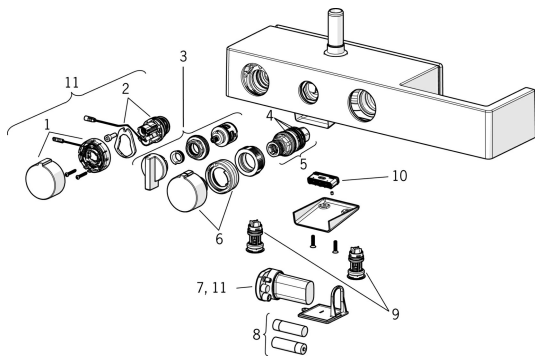

EAN: 4015474273412
static.hansa.com/6465020082

Náhradní díly

SP6465020082

	Název	Kód
1	EcoLed tlačný ovladač	59914398
2	Elektromagnetický ventil	59914366
3	Přepínač	59914119
4	O-kroužek	59914113
5	Termoelement/Kartuše, 3,4	59914114
6	Ovladač regulátoru teploty	59914120
7	Řídící jednotka, 3 V Ukončeno	59914399
8	Monočlánek, 1,5 V AA Lithium	59914136
9	Zpětný ventil s filtrem Ukončeno	59914121
10	Aerator Ukončeno	59914123
11	Update kit	59914400
N.I.	Jezdec sprchy	59914252
N.I.	Sprchová s dešťovou sprchou, d 238 mm Chrom	59914277