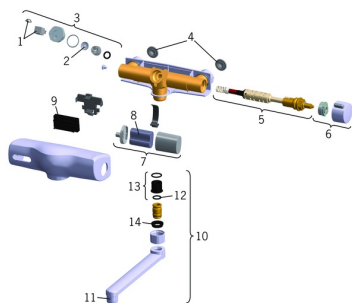

## Náhradné diely

### SP64452201

	Názov	Kód
1	Pilot ventil	59914149
2	Membrána	59914150
3	Elektromagnetický ventil	59914151
4	Tesnenie s filtrom, G3/4	59911076
5	Pressostatic cartridge	59914152
6	Rukoväť regulátora teploty Chróm	59914153
7	Skrinka s monočlánkom	59914154
8	Batéria, 2CR5 6 V	59911670
9	Senzor, 6 V	59914155
10	Výtokové rameno, L=100	59914230
10	Výtokové rameno, L=200 Chróm	59914156
11	Aerator, M22x1	59914157
12	O-kružok, 13.6x2.4	59914158
13	Klzné puzdro (10 ks), 18/20.6 Chróm	59914159
14	Tesniaci krúžok <b>Ukončené</b>	59914160
N.I.	Magnetic key	59914378