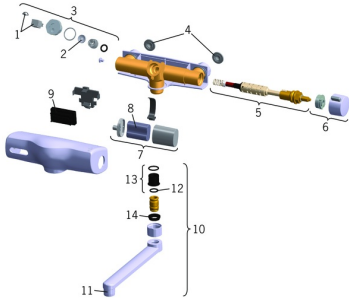

EAN: 4015474273498
static.hansa.com/64452201

Reserveonderdelen

SP64452201

	Naam	Code
1	Magneetventiel	59914149
2	Membraan	59914150
3	Magneetventiel	59914151
4	Filter dichting, G3/4	59911076
5	Pressostatic cartridge	59914152
6	Temperatuur hendel Chroom	59914153
7	Patारेikarbik kompl.	59914154
8	Batterij, 2CR5 6 V	59911670
9	Fotocel, 6 V	59914155
10	Uitloop, L=100	59914230
10	Uitloop, L=200 Chroom	59914156
11	Mousseur, M22x1	59914157
12	O-ring, 13.6x2.4	59914158
13	Joint klassiek uitloop (10st), 18/20.6 Chroom	59914159
14	Borgring Stopgezet	59914160
N.I.	Magnetic key	59914378