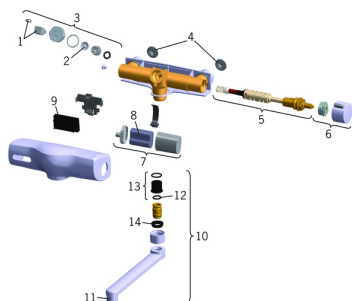

EAN: 4015474273498
static.hansa.com/64452201

Parti di ricambio

SP64452201

	Nome	Codice
1	Valvola magnetica	59914149
2	Membrana	59914150
3	Valvola Magnetica	59914151
4	Guarnizione di filtro, G3/4	59911076
5	Pressostatic cartridge	59914152
6	Maniglia per regolazione della temperatura Cromo	59914153
7	Box per batteria completo	59914154
8	Batteria, 2CR5 6 V	59911670
9	Sensore, 6 V	59914155
10	Bocca, L=100	59914230
10	Bocca, L=200 Cromo	59914156
11	Aeratore, M22x1	59914157
12	O-ring, 13.6x2.4	59914158
13	Adattatore (10 pezzi), 18/20.6 Cromo	59914159
14	Anello di tenuta Fuori produzione	59914160
N.I.	Magnetic key	59914378