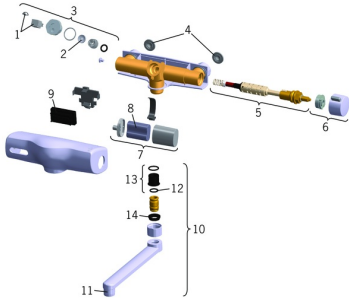

## Pièces de rechange

### SP64452201

	Nom	Code
1	Valve magnétique	59914149
2	Membrane	59914150
3	Électrovanne	59914151
4	Joint filtre, G3/4	59911076
5	Pressostatic cartridge	59914152
6	Croisillon réglage de température Chrome	59914153
7	Boîtier à pile, complet	59914154
8	Piles, 2CR5 6 V	59911670
9	Sensor, 6 V	59914155
10	Bec, L=100	59914230
10	Bec, L=200 Chrome	59914156
11	Aérateur, M22x1	59914157
12	Joint, 13.6x2.4	59914158
13	Kit de joints pour bec (10 pcs), 18/20.6 Chrome	59914159
14	Joint <b>Arrêté</b>	59914160
N.I.	Magnetic key	59914378