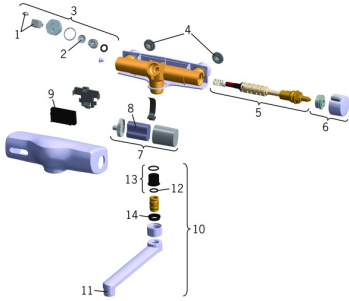

EAN: 4015474273498
static.hansa.com/64452201

Ersatzteile

SP64452201

	Name	Art.-Nr.
1	Magnetventil	59914149
2	Membrane	59914150
3	Magnetventil	59914151
4	Schmutzfilter, G3/4	59911076
5	Pressostatic cartridge	59914152
6	Temperatur-Wählgriff Chrom	59914153
7	Batteriegehäuse inkl. Batterie	59914154
8	Batterie, 2CR5 6 V	59911670
9	Sensor, 6 V	59914155
10	Auslauf, L=100	59914230
10	Auslauf, L=200 Chrom	59914156
11	Luftsprudler, M22x1	59914157
12	O-Ring, 13.6x2.4	59914158
13	Hülsen (10 Stück), 18/20.6 Chrom	59914159
14	Haltering Ausgelaufen	59914160
N.I.	Magnetschlüssel	59914378