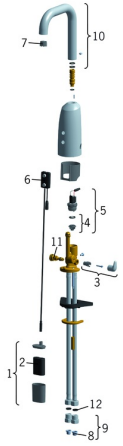

EAN: 4015474277137
static.hansa.com/64442220

Reserveonderdelen

SP64442220

	Naam	Code
01	Patareikarbik kompl., 2CR5 6 V	59914088
02	Batterij, 2CR5 6 V	59911670
03	Temperatuur hendel Chroom	59914100
04	Membraam voor ventiel	1006500V
04	Membraamhouder Stopgezet	59914090
05	Magneetventiel, 6 V	59914091
06	Fotocel, 6/9/12 V Bluetooth	1005063V
06	Fotocel, 6 V Stopgezet	59914101
07	Mousseur en sleutel, M18.5x1 Z	59914102
08	Vuilfilters	59914085
09	Vuilfilters met terugslagklep Chroom	59914086
10	Uitloop, L=131 Stopgezet	59914227
11	Temperatuur regeling	59914089
12	Dichting, 8x14.3x2	59914087
N.I.	Flexibele aansluitingen, L=375, G3/8-M10x1 (2pcs)	59914095
N.I.	Temperatuurbegrenzer	59914106