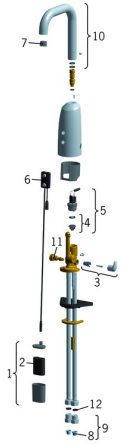

EAN: 4015474277137
static.hansa.com/64442220

Parti di ricambio

SP64442220

	Nome	Codice
01	Box per batteria completo, 2CR5 6 V	59914088
02	Batteria, 2CR5 6 V	59911670
03	Maniglia per regolazione della temperatura Cromo	59914100
04	Membrana per valvola magnetica	1006500V
04	Membrana con o-ring Fuori produzione	59914090
05	Valvola Magnetica, 6 V	59914091
06	Sensore, 6/9/12 V Bluetooth	1005063V
06	Sensore, 6 V Fuori produzione	59914101
07	Aeratore e chiave, M18.5x1 Z	59914102
08	Filtro per impurità	59914085
09	Valvola antiriflusso e filtro Cromo	59914086
10	Bocca, L=131 Fuori produzione	59914227
11	Regolatore di temperatura	59914089
12	Giunto, 8x14.3x2	59914087
N.I.	Cannette flessibili, L=375, G3/8-M10x1 (2pcs)	59914095
N.I.	Pezzi di bloccaggio	59914106