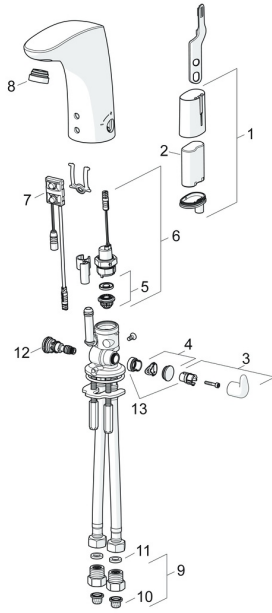

## Náhradné diely

### SP64432219

	Názov	Kód
01	Skrinka s monočlánkom	59914154
02	Batéria, 2CR5 6 V	59911670
03	Rukoväť regulátora teploty Chróm	59914100
04	Vymedzovacia vložka Chróm	59914104
05	Membrána	1006500V
05	Upevňovací krúžok pre membránu <b>Ukončené</b>	59914090
06	Elektromagnetický ventil, 6 V	59914091
07	Senzor, 6/9/12 V, Bluetooth	59914567
08	Aerator a kľúč, M24x1, 6 l/min Chróm	59914105
09	Spätný ventil s filtrom Chróm	59914086
10	Vstupný, čistiaci filter	59914085
11	Tesnenie, 8x14.3x2	59914087
12	Regulátor teploty	59914089
13	Obmedzovač	59914106