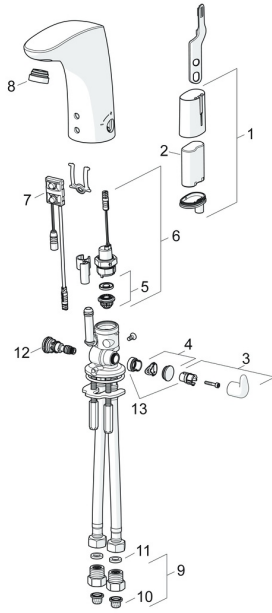

EAN: 4057304008610
static.hansa.com/64432219

Reserveonderdelen

SP64432219

	Naam	Code
01	Patateikarbik kompl.	59914154
02	Batterij, 2CR5 6 V	59911670
03	Temperatuur hendel Chroom	59914100
04	Binnendeel temperatuurhendel Chroom	59914104
05	Membraam voor ventiel	1006500V
05	Membraamhouder Stopgezet	59914090
06	Magneetventiel, 6 V	59914091
07	Fotocel, 6/9/12 V, Bluetooth	59914567
08	Mousseur en sleutel, M24x1, 6 l/min Chroom	59914105
09	Vuilfilters met terugslagklep Chroom	59914086
10	Vuilfilters	59914085
11	Dichting, 8x14.3x2	59914087
12	Temperatuur regeling	59914089
13	Temperatuurbegrenzer	59914106