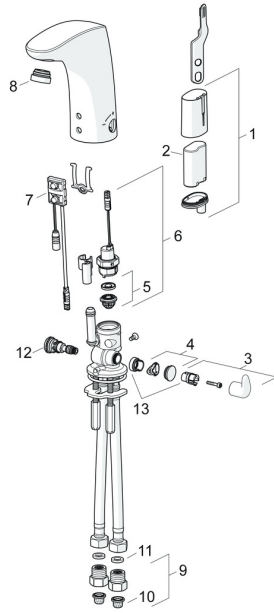

## Parti di ricambio

### SP64432219

	Nome	Codice
01	Box per batteria completo	59914154
02	Batteria, 2CR5 6 V	59911670
03	Maniglia per regolazione della temperatura Cromo	59914100
04	Spinotto Cromo	59914104
05	Membrana per valvola magnetica	1006500V
05	Membrana con o-ring <b>Fuori produzione</b>	59914090
06	Valvola Magnetica, 6 V	59914091
07	Sensore, 6/9/12 V, Bluetooth	59914567
08	Aeratore e chiave, M24x1, 6 l/min Cromo	59914105
09	Valvola antiriflusso e filtro Cromo	59914086
10	Filtro per impurità	59914085
11	Giunto, 8x14.3x2	59914087
12	Regolatore di temperatura	59914089
13	Pezzi di bloccaggio	59914106