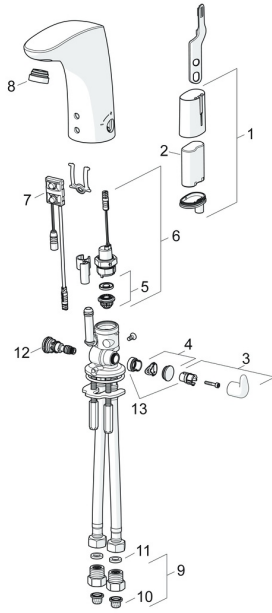

EAN: 4057304008610
static.hansa.com/64432219

Pièces de rechange

SP64432219

	Nom	Code
01	Boîtier à pile, complet	59914154
02	Piles, 2CR5 6 V	59911670
03	Croisillon réglage de température Chrome	59914100
04	Butée de réglage Chrome	59914104
05	Membrane pour électro-vanne	1006500V
05	Membrane Arrêté	59914090
06	Électrovanne, 6 V	59914091
07	Sensor, 6/9/12 V, Bluetooth	59914567
08	Aérateur et clé, M24x1, 6 l/min Chrome	59914105
09	Clapet anti-retour + filtre Chrome	59914086
10	Filtres	59914085
11	Joint, 8x14.3x2	59914087
12	Jeu de réglage de température	59914089
13	Limiteur	59914106