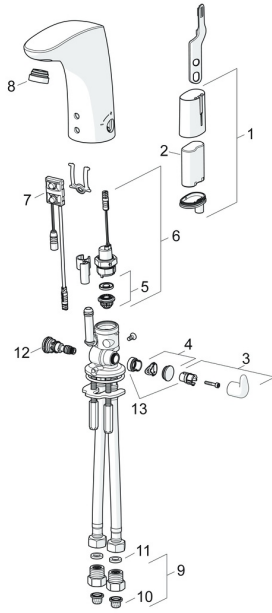

## Ersatzteile

### SP64432219

	Name	Art.-Nr.
01	Batteriegehäuse inkl. Batterie	59914154
02	Batterie, 2CR5 6 V	59911670
03	Temperatur-Wählgriff Chrom	59914100
04	Abdeckstopfen Chrom	59914104
05	Membrane für Magnetventil	1006500V
05	Stützring Membrane <b>Ausgelaufen</b>	59914090
06	Magnetventil, 6 V	59914091
07	Sensor, 6/9/12 V, Bluetooth	59914567
08	Luftsprudler und Schlüssel, M24x1, 6 l/min Chrom	59914105
09	Stopfen Rückschlagventil Chrom	59914086
10	Schmutzfangsiebe	59914085
11	Dichtung, 8x14.3x2	59914087
12	Temperatureinstellsatz	59914089
13	Begrenzer	59914106