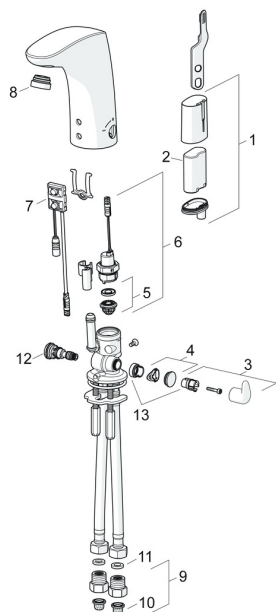

EAN: 4057304008610
static.hansa.com/64432219

Náhradní díly

SP64432219

	Název	Kód
01	Skříňka s monočlánkem	59914154
02	Monočlánek, 2CR5 6 V	59911670
03	Ovladač regulátoru teploty Chrom	59914100
04	Vymezovací vložka Chrom	59914104
05	Membrána elektromagnetického ventilu	1006500V
05	Upevňovací kroužek pro membránu Ukončeno	59914090
06	Elektromagnetický ventil, 6 V	59914091
07	Senzor, 6/9/12 V, Bluetooth	59914567
08	Aerator a klíč, M24x1, 6 l/min Chrom	59914105
09	Zpětný ventil s filtrem Chrom	59914086
10	Čistící filtr	59914085
11	Těsnění, 8x14.3x2	59914087
12	Regulátor teploty	59914089
13	Omezovač	59914106