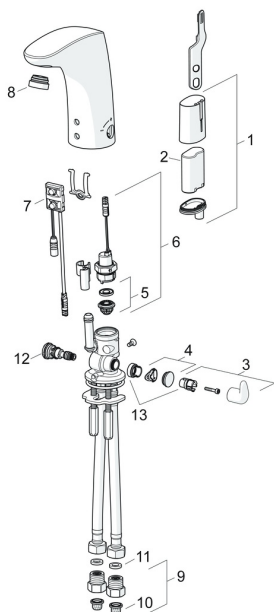

EAN: 4015474273375
static.hansa.com/64432210

Náhradné diely

SP64432210

	Názov	Kód
01	Skrinka s monočlánkom, 2CR5 6 V	59914088
02	Batéria, 2CR5 6 V	59911670
03	Rukoväť regulátora teploty Chróm	59914100
04	Vymedzovacia vložka Chróm	59914104
05	Membrána	1006500V
05	Upevňovací krúžok pre membránu Ukončené	59914090
06	Elektromagnetický ventil, 6 V	59914091
07	Senzor, 6 V Ukončené	59914107
07	Senzor, 6 V / 72h Ukončené	59914580
08	Aerator a kľúč, M24x1, 6 l/min Chróm	59914105
09	Spätný ventil s filtrom Chróm	59914086
10	Vstupný, čistiaci filter	59914085
11	Tesnenie, 8x14.3x2	59914087
12	Regulátor teploty	59914089
13	Obmedzovač	59914106