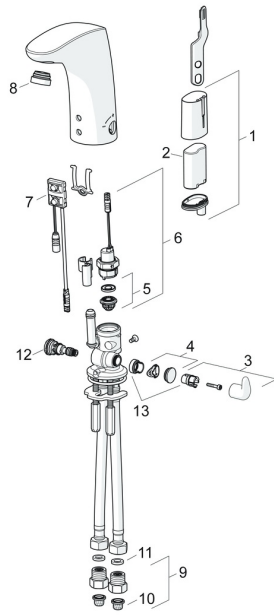

EAN: 4015474273375
static.hansa.com/64432210

Reserveonderdelen

SP64432210

	Naam	Code
01	Patareikarbik kompl., 2CR5 6 V	59914088
02	Batterij, 2CR5 6 V	59911670
03	Temperatuur hendel Chroom	59914100
04	Binnendeel temperatuurhendel Chroom	59914104
05	Membraam voor ventiel	1006500V
05	Membraamhouder Stopgezet	59914090
06	Magneetventiel, 6 V	59914091
07	Fotocel, 6 V Stopgezet	59914107
07	Fotocel, 6 V /72h Stopgezet	59914580
08	Mousseur en sleutel, M24x1, 6 l/min Chroom	59914105
09	Vuilfilters met terugslagklep Chroom	59914086
10	Vuilfilters	59914085
11	Dichting, 8x14.3x2	59914087
12	Temperatuur regeling	59914089
13	Temperatuurbegrenzer	59914106