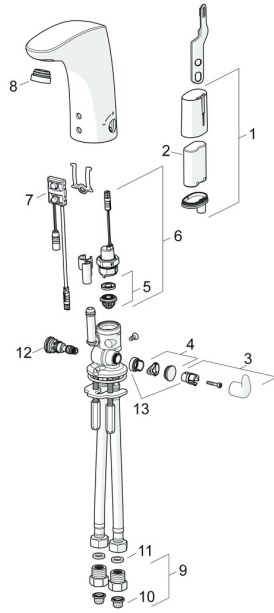

EAN: 4015474273375
static.hansa.com/64432210

Parti di ricambio

SP64432210

	Nome	Codice
01	Box per batteria completo, 2CR5 6 V	59914088
02	Batteria, 2CR5 6 V	59911670
03	Maniglia per regolazione della temperatura Cromo	59914100
04	Spinotto Cromo	59914104
05	Membrana per valvola magnetica	1006500V
05	Membrana con o-ring Fuori produzione	59914090
06	Valvola Magnetica, 6 V	59914091
07	Sensore, 6 V Fuori produzione	59914107
07	Sensore, 6 V /72h Fuori produzione	59914580
08	Aeratore e chiave, M24x1, 6 l/min Cromo	59914105
09	Valvola antiriflusso e filtro Cromo	59914086
10	Filtro per impurità	59914085
11	Giunto, 8x14.3x2	59914087
12	Regolatore di temperatura	59914089
13	Pezzi di bloccaggio	59914106