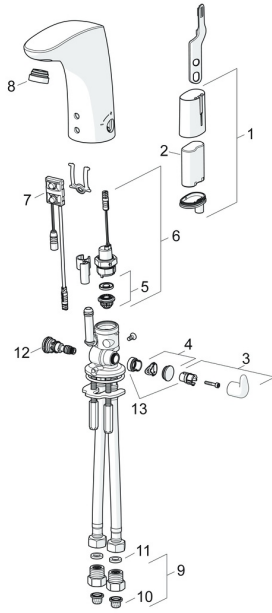

EAN: 4015474273375
static.hansa.com/64432210

Pièces de rechange

SP64432210

	Nom	Code
01	Boîtier à pile, complet, 2CR5 6 V	59914088
02	Piles, 2CR5 6 V	59911670
03	Croisillon réglage de température Chrome	59914100
04	Butée de réglage Chrome	59914104
05	Membrane pour électro-vanne	1006500V
05	Membrane Arrêté	59914090
06	Électrovanne, 6 V	59914091
07	Sensor, 6 V Arrêté	59914107
07	Sensor, 6 V / 72h Arrêté	59914580
08	Aérateur et clé, M24x1, 6 l/min Chrome	59914105
09	Clapet anti-retour + filtre Chrome	59914086
10	Filtres	59914085
11	Joint, 8x14.3x2	59914087
12	Jeu de réglage de température	59914089
13	Limiteur	59914106