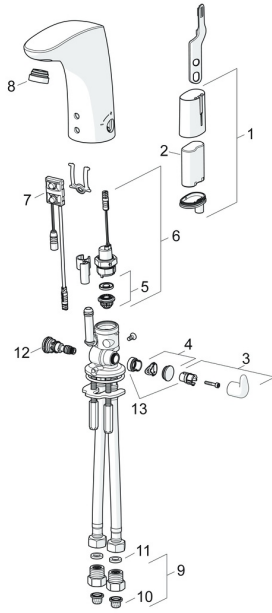

## Ersatzteile

### SP64432210

|    | Name   | Art.-Nr. |
|----|--|----------|
| 01 | Batteriegehäuse inkl. Batterie, 2CR5 6 V         | 59914088 |
| 02 | Batterie, 2CR5 6 V                               | 59911670 |
| 03 | Temperatur-Wählgriff Chrom                       | 59914100 |
| 04 | Abdeckstopfen Chrom                              | 59914104 |
| 05 | Membrane für Magnetventil                        | 1006500V |
| 05 | Stützring Membrane <b>Ausgelaufen</b>            | 59914090 |
| 06 | Magnetventil, 6 V                                | 59914091 |
| 07 | Sensor, 6 V <b>Ausgelaufen</b>                   | 59914107 |
| 07 | Sensor, 6 V / 72h <b>Ausgelaufen</b>             | 59914580 |
| 08 | Luftsprudler und Schlüssel, M24x1, 6 l/min Chrom | 59914105 |
| 09 | Stopfen Rückschlagventil Chrom                   | 59914086 |
| 10 | Schmutzfangsiebe                                 | 59914085 |
| 11 | Dichtung, 8x14.3x2                               | 59914087 |
| 12 | Temperatureinstellsatz                           | 59914089 |
| 13 | Begrenzer  | 59914106 |