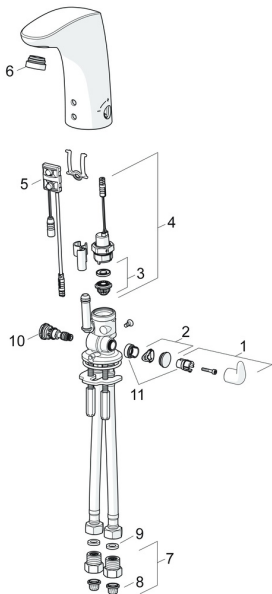

EAN: 4057304009389
static.hansa.com/64432009

Náhradné diely

SP64432009

	Názov	Kód
01	Rukoväť regulátora teploty Chróm	59914100
02	Vymedzovacia vložka Chróm	59914104
03	Membrána	1006500V
03	Upevňovací krúžok pre membránu Ukončené	59914090
04	Elektromagnetický ventil, 6 V	59914091
05	Senzor, 6/9/12 V, Bluetooth	59914567
06	Aerator a kľúč, M24x1, 6 l/min Chróm	59914105
07	Spätný ventil s filtrom Chróm	59914086
08	Vstupný, čistiaci filter	59914085
09	Tesnenie, 8x14.3x2	59914087
10	Regulátor teploty	59914089
11	Obmedzovač	59914106
N.I.	Tesnenie s filtrom	1007900V