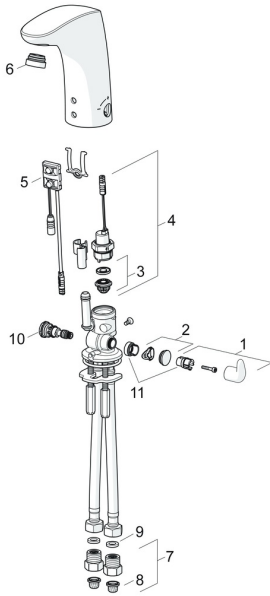

EAN: 4057304009389
static.hansa.com/64432009

Reserveonderdelen

SP64432009

	Naam	Code
01	Temperatuur hendel Chroom	59914100
02	Binnendeel temperatuurhendel Chroom	59914104
03	Membraam voor ventiel	1006500V
03	Membraamhouder Stopgezet	59914090
04	Magneetventiel, 6 V	59914091
05	Fotocel, 6/9/12 V, Bluetooth	59914567
06	Mousseur en sleutel, M24x1, 6 l/min Chroom	59914105
07	Vuilfilters met terugslagklep Chroom	59914086
08	Vuilfilters	59914085
09	Dichting, 8x14.3x2	59914087
10	Temperatuur regeling	59914089
11	Temperatuurbegrenzer	59914106
N.I.	Filter dichting	1007900V