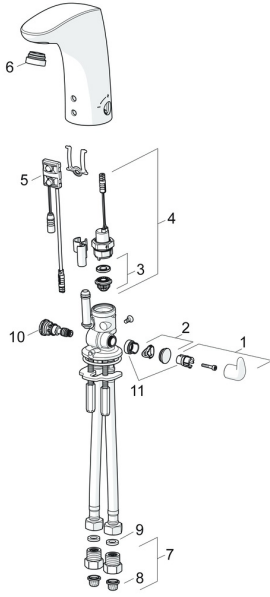

EAN: 4057304009389
static.hansa.com/64432009

Parti di ricambio

SP64432009

	Nome	Codice
01	Maniglia per regolazione della temperatura Cromo	59914100
02	Spinotto Cromo	59914104
03	Membrana per valvola magnetica	1006500V
03	Membrana con o-ring Fuori produzione	59914090
04	Valvola Magnetica, 6 V	59914091
05	Sensore, 6/9/12 V, Bluetooth	59914567
06	Aeratore e chiave, M24x1, 6 l/min Cromo	59914105
07	Valvola antiriflusso e filtro Cromo	59914086
08	Filtro per impurità	59914085
09	Giunto, 8x14.3x2	59914087
10	Regolatore di temperatura	59914089
11	Pezzi di bloccaggio	59914106
N.I.	Guarnizione di filtro	1007900V