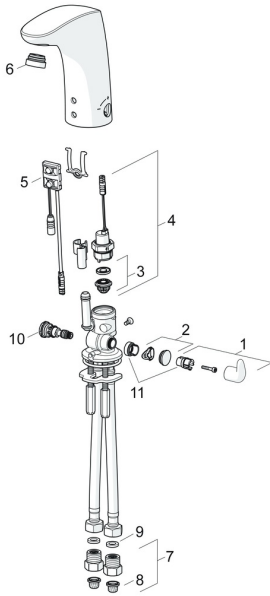

EAN: 4057304009389
static.hansa.com/64432009

Pièces de rechange

SP64432009

	Nom	Code
01	Croisillon réglage de température Chrome	59914100
02	Butée de réglage Chrome	59914104
03	Membrane pour électro-vanne	1006500V
03	Membrane Arrêté	59914090
04	Électrovanne, 6 V	59914091
05	Sensor, 6/9/12 V, Bluetooth	59914567
06	Aérateur et clé, M24x1, 6 l/min Chrome	59914105
07	Clapet anti-retour + filtre Chrome	59914086
08	Filtres	59914085
09	Joint, 8x14.3x2	59914087
10	Jeu de réglage de température	59914089
11	Limiteur	59914106
N.I.	Joint filtre	1007900V