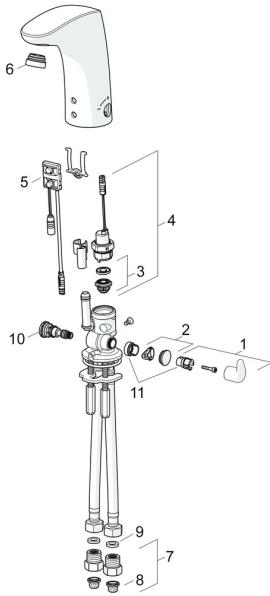

EAN: 4057304009389
static.hansa.com/64432009

Ersatzteile

SP64432009

	Name	Art.-Nr.
01	Temperatur-Wählgriff Chrom	59914100
02	Abdeckstopfen Chrom	59914104
03	Membrane für Magnetventil	1006500V
03	Stützring Membrane Ausgelaufen	59914090
04	Magnetventil, 6 V	59914091
05	Sensor, 6/9/12 V, Bluetooth	59914567
06	Luftsprudler und Schlüssel, M24x1, 6 l/min Chrom	59914105
07	Stopfen Rückschlagventil Chrom	59914086
08	Schmutzfangsiebe	59914085
09	Dichtung, 8x14.3x2	59914087
10	Temperatureinstellsatz	59914089
11	Begrenzer	59914106
N.I.	Filterdichtung	1007900V